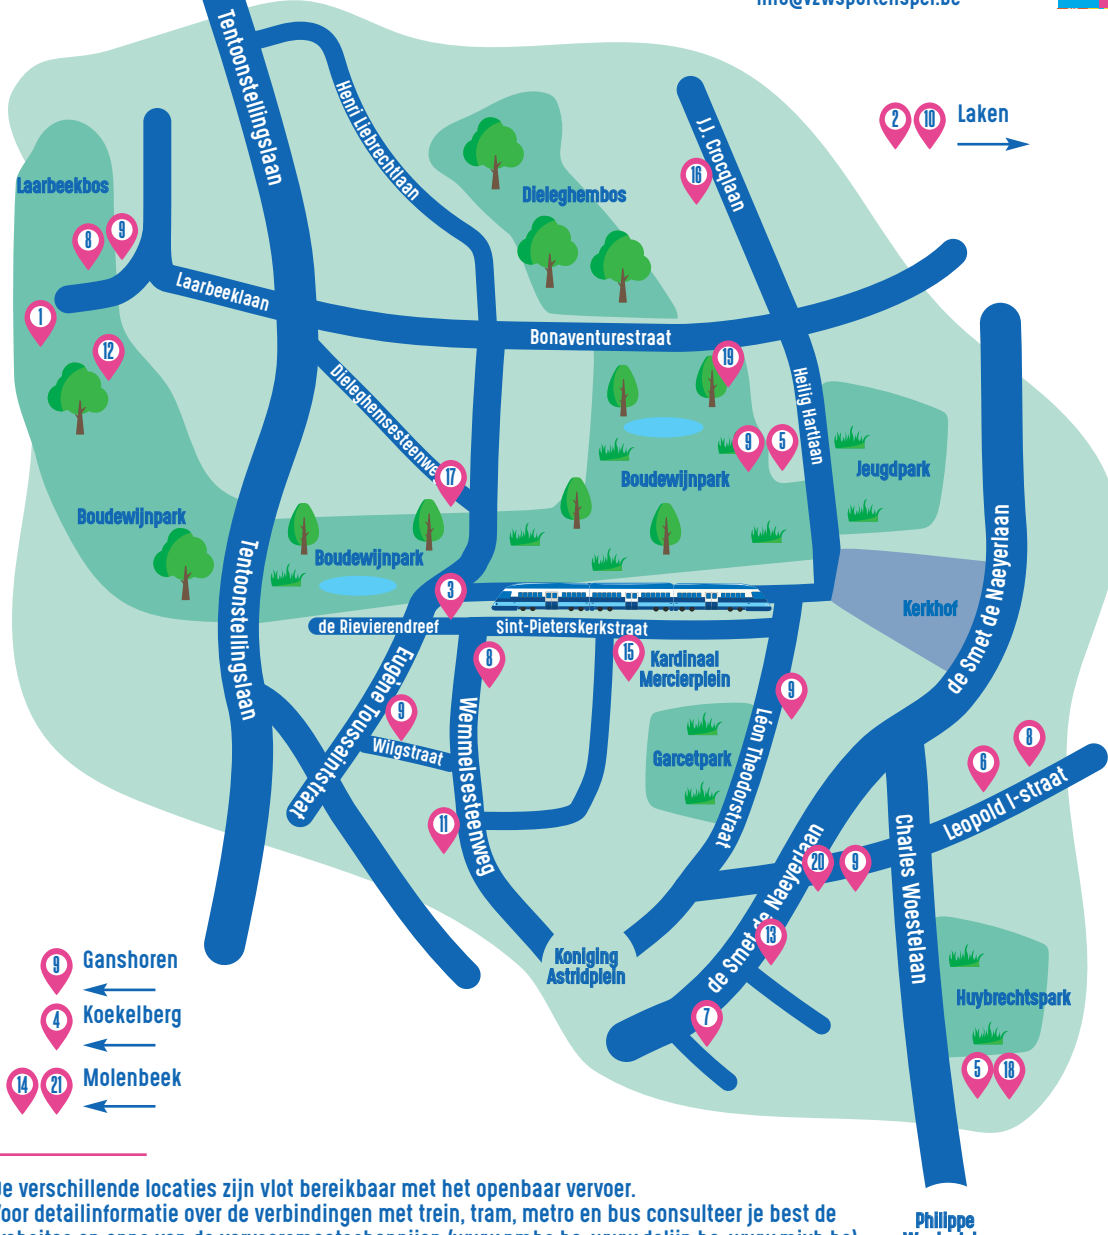

De verschillende locaties zijn vlot bereikbaar met het openbaar vervoer. Voor detaillie informatie over de verbinding met trein, tram, metro en bus consulteer je best de websites en apps van de vervoersmaatschappijen (www.nmbs.be, www.delijn.be, www.mivb.be).