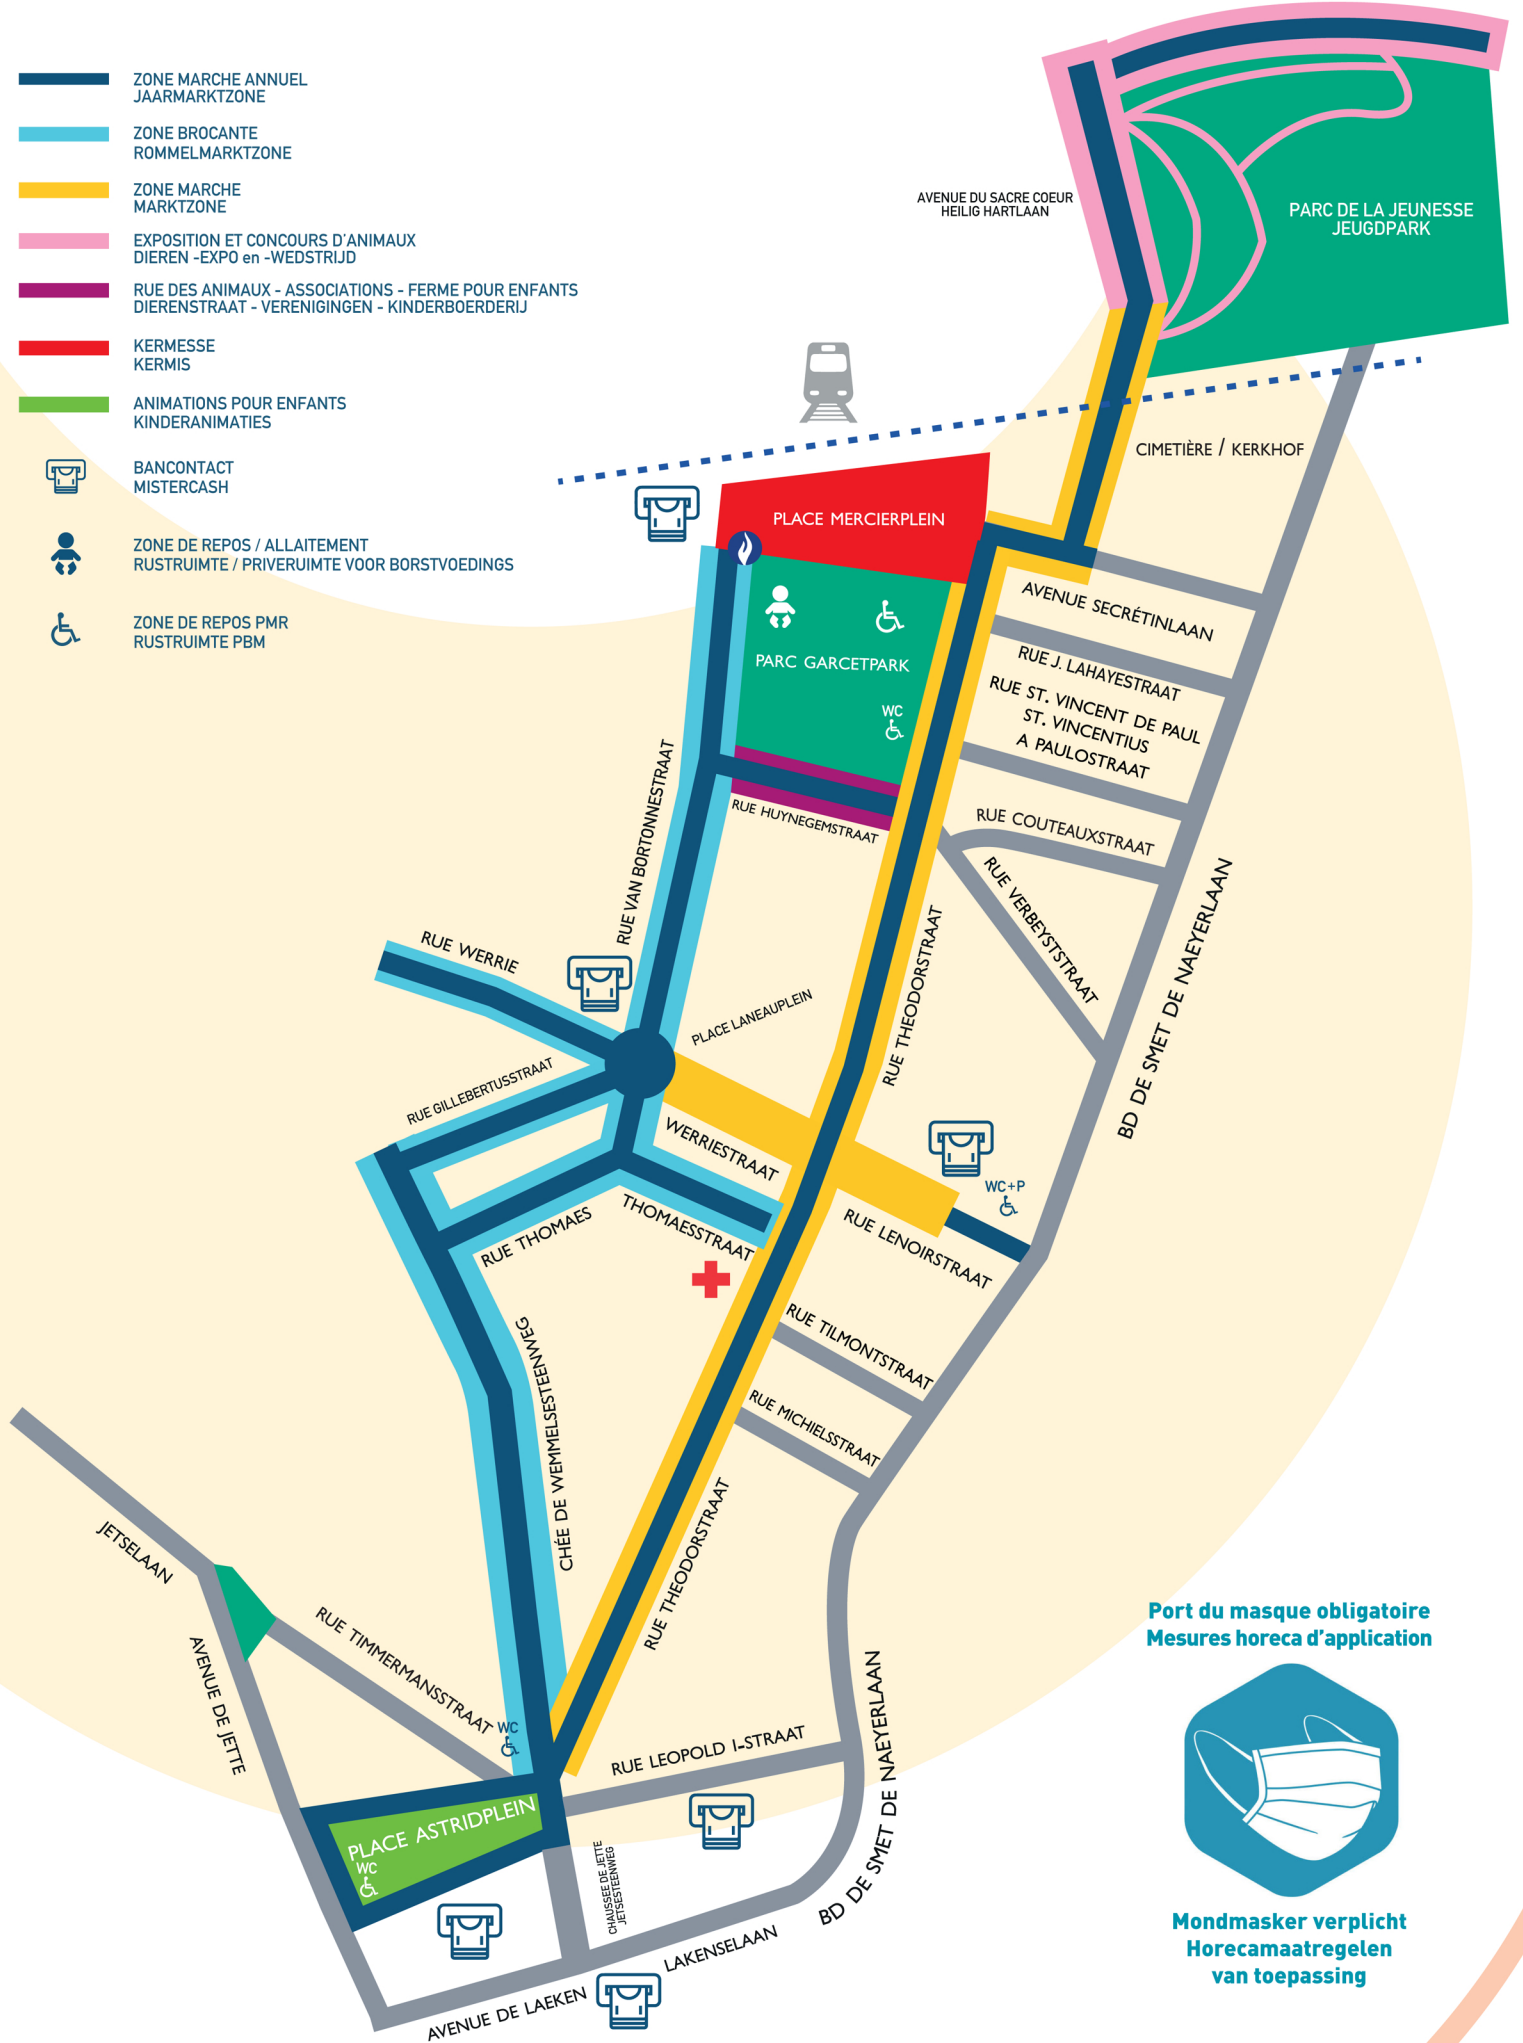

- ZONE MARCHE ANNUEL  
JAARMARKTZONE
- ZONE BROCANTE  
ROMMELMARKTZONE
- ZONE MARCHE  
MARKTZONE
- EXPOSITION ET CONCOURS D'ANIMAUX  
DIEREN - EXPO en - WEDSTRIJD
- RUE DES ANIMAUX - ASSOCIATIONS - FERME POUR ENFANTS  
DIERENSTRAAT - VERENIGINGEN - KINDERBOERDERIJ
- KERMESSE  
KERMIS
- ANIMATIONS POUR ENFANTS  
KINDERANIMATIES

BANCONTACT  
MISTERCASH

ZONE DE REPOS / ALLAITEMENT  
RUSTRUIMTE / PRIVERUIMTE VOOR BORSTVOEDINGS

ZONE DE REPOS PMR  
RUSTRUIMTE PBM

**Port du masque obligatoire**  
**Mesures horeca d'application**

**Mondmasker verplicht**  
**Horecamaatregelen**  
**van toepassing**